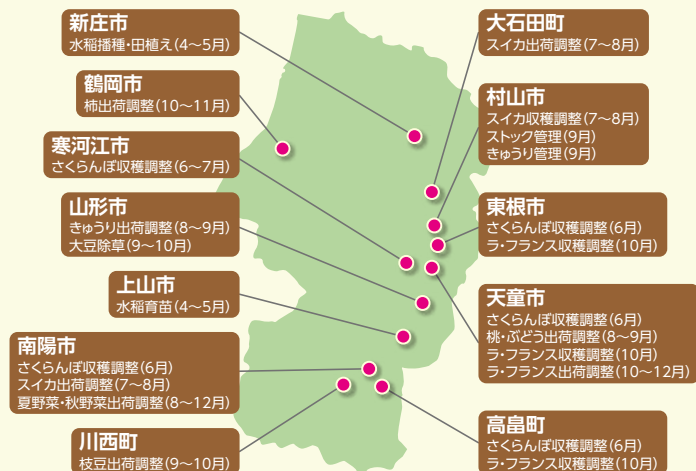

学生の皆様へ 「JTBアグリキャンプ」プログラムのご案内

山形県にて実施予定

部活・サークル・ゼミ 合宿先で農作業

社会貢献活動 人手不足の農家さんに貢献しよう
仕事体験 農作業(1日バイト契約)で合宿費の補填をしよう

例えばこんな効果が!

チームワークの醸成

農作業はチームビルディング=チームワークの醸成に繋がります

合宿費用の負担軽減

1日バイト契約なので隙間時間で収入確保

地域社会との交流による思い出作り

農業を通じた地域の人々との交流を人生の宝に

社会課題SDGsに貢献

農業人手不足は深刻な社会課題です

本プログラムは、JTBとJA全農山形様との協業による「農業労働力支援事業」を通じ、農業の人手不足解消と県外からの様々な農業サポーターを交流することによる関係人口の拡大、地方創生に貢献することを目的にしております。

● 開催予定期間

*期間中1日(3時間)~参加可能です。

※上記コースすべて農作業の場所、作業時間及び対象作物は変更になる場合がございます。
※農作業は天候及び生育状況によって中止になる場合もございます。

● 例えばこんな参加が可能!(モデルコース)

	行程(例)	宿泊
1日目	07:00頃 東京発	天童温泉
	10:00頃 天童着	
	10:30~12:00 ★★合宿活動★★	
	12:00~13:00 昼食	
2日目	13:00~18:00 ★★合宿活動★★	天童温泉
	19:00~ 夕食	
	06:00~11:00 農家にて農作業	
	11:00~13:00 ★★合宿活動★★	
3日目	13:00~14:00 昼食	天童温泉
	14:00~18:00 ★★合宿活動★★	
	19:00~ 夕食	
	06:00~11:00 農家にて農作業	
3日目	11:00~13:00 ★★合宿活動★★	天童温泉
	13:00~14:00 昼食	
	15:00頃 天童発	
	18:00頃 東京着	